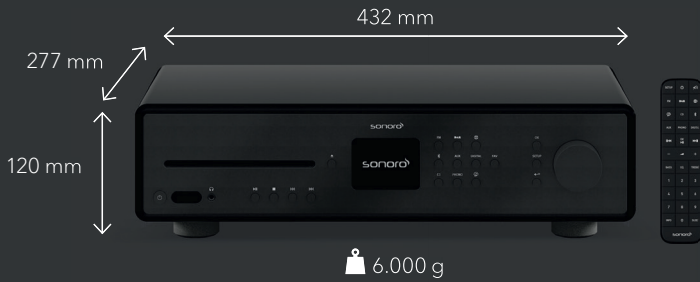

Änderungen und Irrtümer vorbehalten, Abbildung ähnlich.

RAUMWELT
Wohnen

SPECIAL FEATURE
Raumklang-Optimierung

TECHNOLOGIE
Internetradio, CD-Player, Phono Vorverstärker, DAB+, aptX™ Bluetooth®

MAESTRO, der audiophile Alleskönner für Ihr Wohnzimmer: Einfach ein Paar Lautsprecher anschließen und die große Hi-Fi Welt steht Ihnen offen. CD-Player, FM-, Digital- und Internetradio, sowie Streaming-Services garantieren vielseitigen Musikgenuss. Zusätzlich bietet MAESTRO einen optischen und einen Koaxial-, sowie einen

Phono-Anschluss (MM). Bedient wird direkt am Gerät, über die Fernbedienung oder per OKTIV-App.* Die Hypex-Endstufen bieten mit 2 x 170 Watt (4 Ω) genug Leistung für alle Lebenslagen und mit der Raumkorrektur-App entlocken Sie ganz einfach jedem Lautsprecher auch in Ihrem Wohnzimmer sein akustisches Optimum.

*Hinweis: die älteren Versionen des MAESTRO (SO-10000-100) können nur mit der UNDOK-App gesteuert werden.

MAESTRO

DESIGN

Handgeschliffenes Holzgehäuse mit abgerundeten Ecken und hochwertigem Lack veredelt. Front und Knöpfe in Vollmetall. Inklusive Fernbedienung. Gestaltet und entwickelt in Deutschland.

Erhältlich in den Farben:

Schwarz
(matt)
Schwarz

Weiß
(matt)
Silber

PRODUKTHIGHLIGHTS

- State of the Art Hi-Fi, leicht zu bedienen
- Hocheffiziente Hypex Endstufen für echte Wiedergabetreue
- Zeitlos-elegantes Design
- Raumkorrektur-App (nur iOS, ab iPhone 6)
- Zugriff auf zahlreiche Streamingdienste wie Spotify Connect™, Amazon Music™, Deezer™ **
- Zugriff auf über 25.000 Internet Radio-Stationen und Podcasts weltweit
- Qualcomm aptX™ Bluetooth® zur kabellosen Musikwiedergabe in höchster Qualität
- Bidirektionale Bluetooth®-Anbindung für kabellosen Bluetooth®-Kopfhörer
- Phono-Vorverstärker für MM-Tonabnehmer
- Digitaler optischer und koaxial Eingang
- Separat anwählbarer und komfortabler Podcast Modus